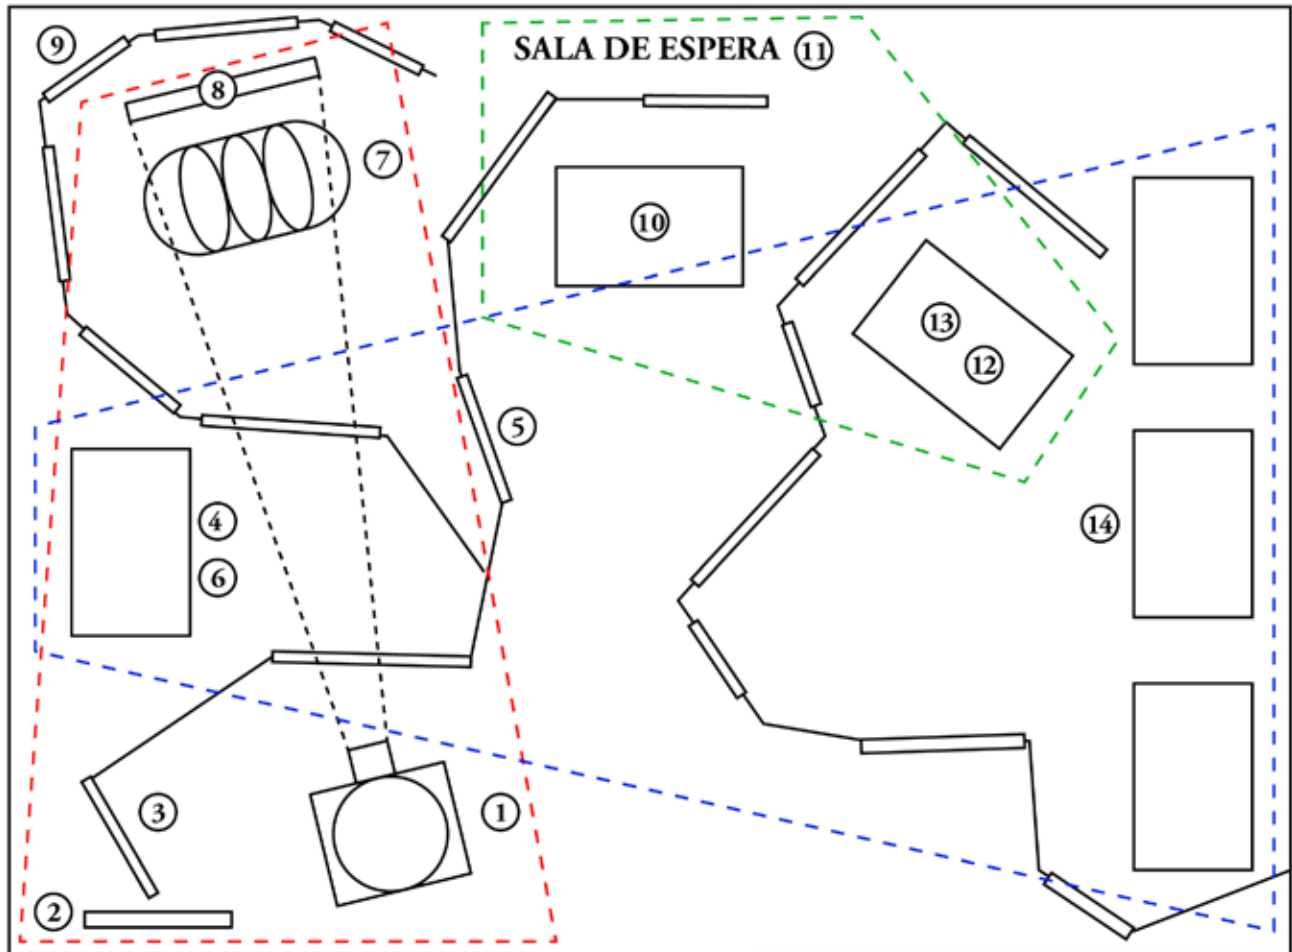

MAPA DE SITIO

- I. Las cantatrices
- II. La portada
- III. El título

Ingreso a la Sala de Espera, Carlos Leppe

- | | | |
|------------------------|--|-----------------------|
| ① Diapositivas | ⑥ Monitor madre | ⑪ Título de la obra |
| ② Portada y portadilla | ⑦ Sacos de plásticos rellenos con tierra | ⑫ Monitor animita |
| ③ Tubos fluorescentes | ⑧ Pantalla para proyección | ⑬ Monitor animita |
| ④ Monitor madre | ⑨ Tubos fluorescentes | ⑭ Mesas con monitores |
| ⑤ Tubos fluorescentes | ⑩ Monitor TVN | |